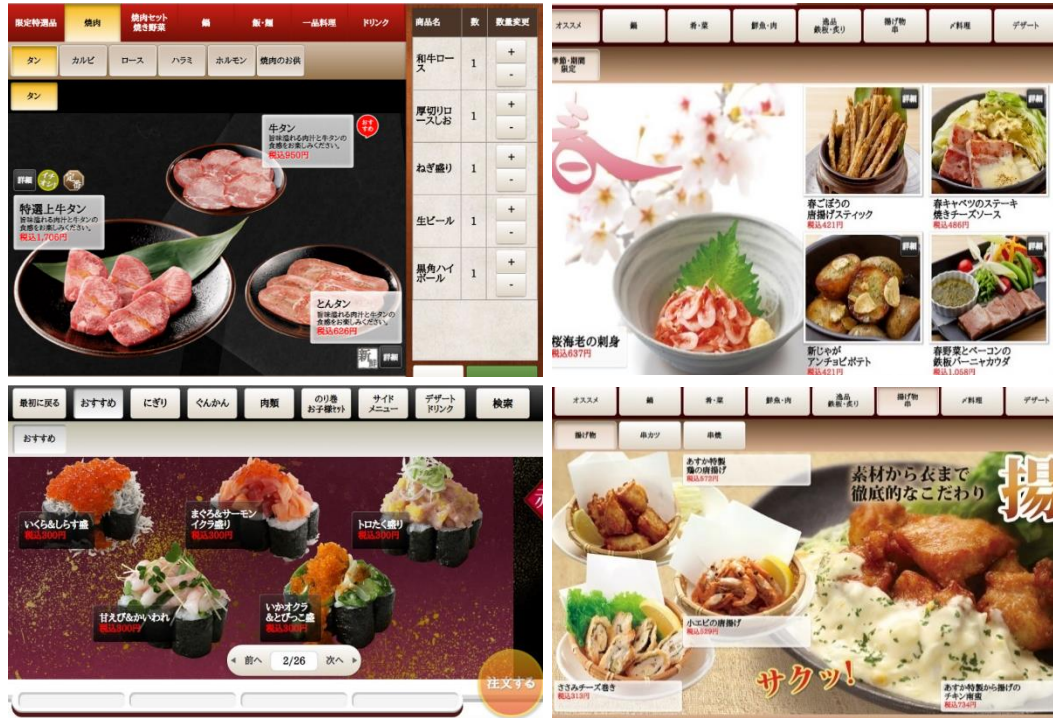

レイアウト表現力向上

現状のオーサリングツールそのままでは表現力の豊かなメニューを作成頂けます。