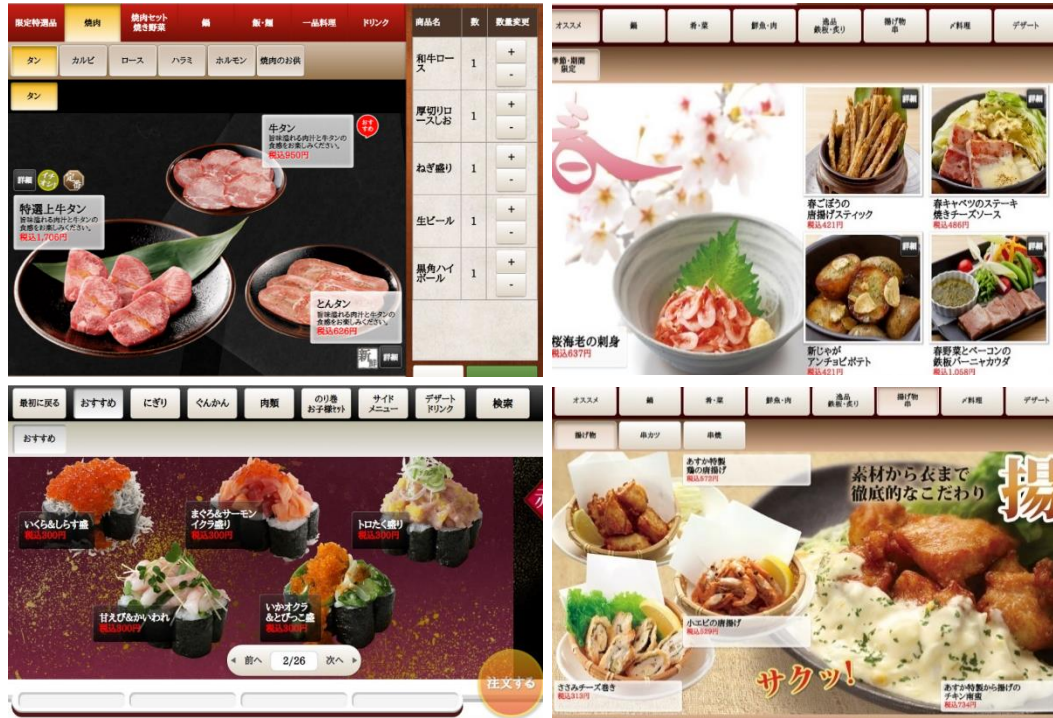

レイアウト表現力向上

現状のオーサリングツールそのままでも表現力の豊かなメニューを作成頂けます。