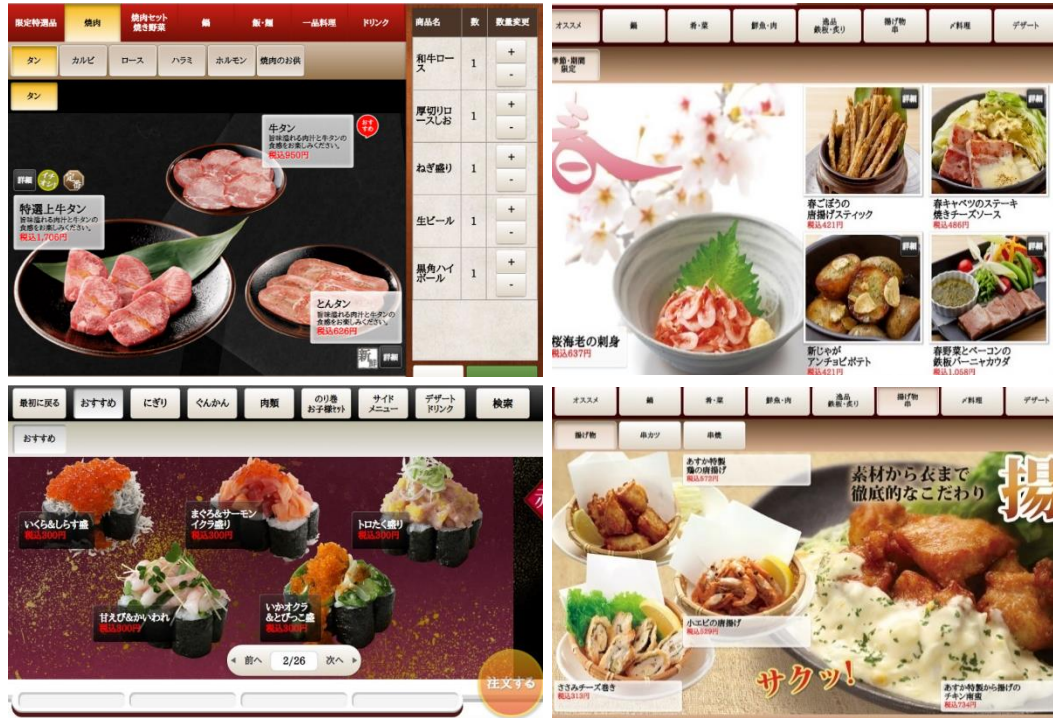

レイアウト表現力向上

現状のオーサリングツールそのままでは表現力の豊かなメニューを作成頂けません。